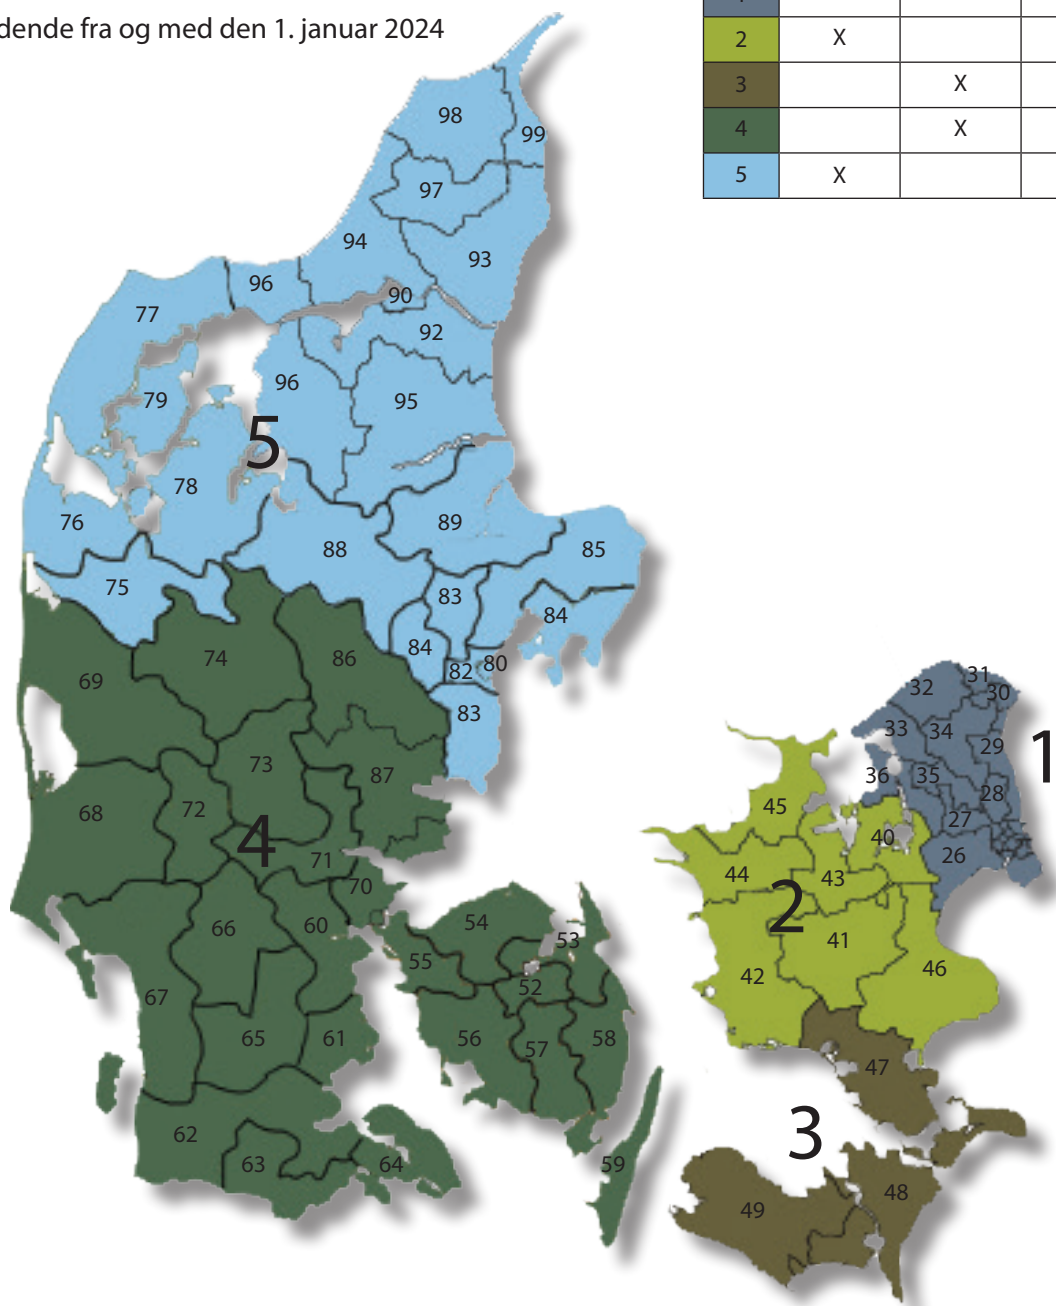

DLH ZONEKORT

Gældende fra og med den 1. januar 2024

Zone	Mandag	Tirsdag	Onsdag	Torsdag	Fredag
1	X		X	X	
2	X		X	X	
3		X			X
4		X		X	
5	X		X		

Zone	Postnummer
1	0900-3690, 4040-4050, 4070
2	4000, 4060, 4130-4690
3	4700-4990
4	5000-5999, 6000-6990, 7000-7490, 8600-8790
5	7500-7990, 8000-8390, 8400-8590, 8800-8990, 9000-9990