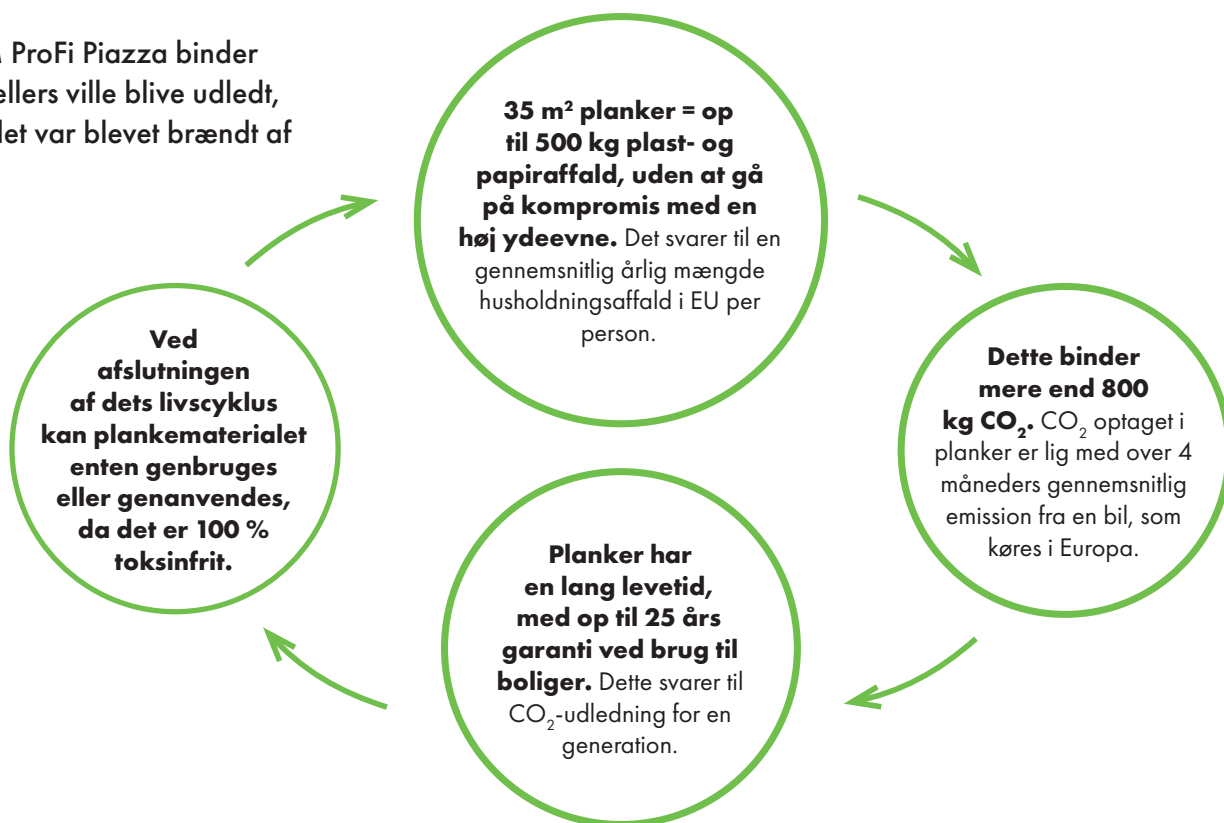

Hver UPM ProFi Piazza binder CO_2 , der ellers ville blive udledt, hvis affaldet var blevet brændt af