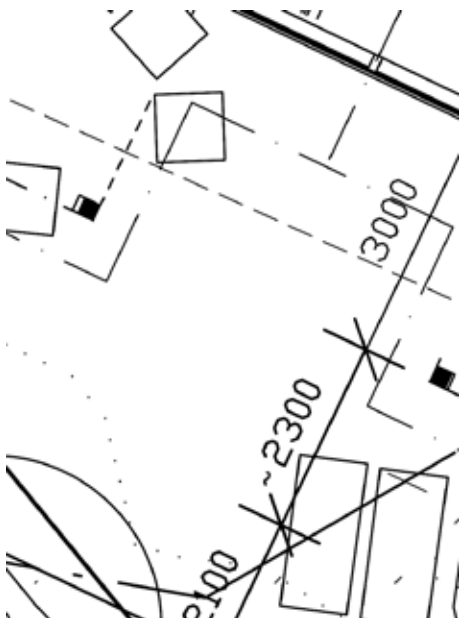

Prisbelønnet design til udendørslev

Adskillige velrenommerede arkitekter og designere har sat sin lid til UPM ProFis træ-/plast-komposit i urbane designprojekter og andre offentlige WPC-projekter: **Shigeru Ban**, **Tom Dixon** og **Tobias Rehrberger** har samarbejdet med os.

Med høj farveholdbarhed, modstandsdygtighed over for pletter og en garanteret strukturel integritet på 25 år tilbyder vores produkter de bedste egenskaber i sin klasse for terrasseprojekter. Der findes et bredt udvalg af sofistikerede farvetoner og smarte monteringsystemer, der sikrer en professionel, solid og langvarig finish for din terrasse.

Priser: German Design Award, Green Good Design osv.

Services: Support ved store projekter