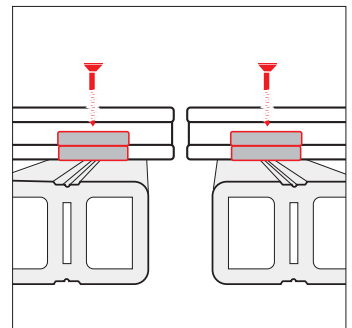

1. 1 1x i midten af hver plank

6. Til sammenføjning af terrasseplankernes ender skal der anvendes to Støtteskinner/strøer, hvor de mødes. Hver plankeende skal fastgøres med sine egne clips. For enden af plankerne er det maksimalt tilladte planker udhæng på Piazza Pro og Deck 150 er 50 mm. Terra 127 og Piazza One max. 30 mm. Det er ikke tilladt at have planker udhæng på Piazza One, hvis plankeenderne skal fastgøres til underkonstruktionen med Wing-clips.