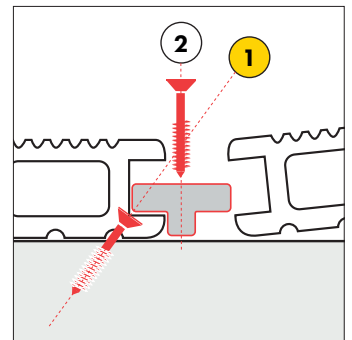

5. UPM ProFi T-clips, Wing-clips og aluskinner er alle designet til at muliggøre termisk udvidelse og sammentrækning på langs. For at sikre, at plankerne forbliver på plads, og at mellemrummene er på linje, skal hvert plank fastgøres direkte gennem plankenoten til understrukturen med en skrue.