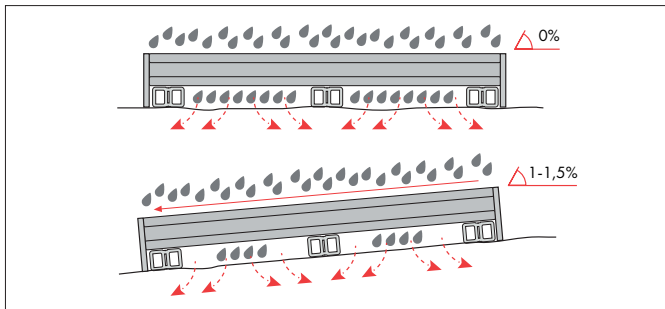

FØLG ALTID UPM PROFIS KOMPLETTE MONTERINGSVEJLEDNING,

som findes på www.upmprofi.com og i boksene med T-Clips og Wing Clips.

For at få det bedste ud af din terrasse er det under monteringen nødvendigt at tage højde for, at planker af kompositmateriale opfører sig anderledes end træplanker. Følg altid UPM ProFis monteringsanvisninger fuldt ud. Hvis

du ikke gør det, kan det forringe din terrasses ydeevne og gøre din UPM ProFi-produktgaranti ugyldig. Følgende punkter fremhæves, men skal ikke ses som et alternativ til at følge de komplette instruktioner.

1. Under alle omstændigheder skal underkonstruktionen være formet til en stiv ramme, der ikke kan bevæge sig, være godt ventileret og være monteret, så regnvand nemt kan løbe væk.