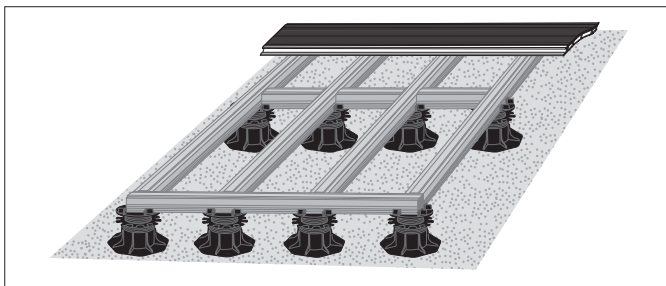

2. UPM ProFi komposit strøen og den lille alustøtteskinne må kun monteres på flade, permanent bærende overflader og fastgøres til jorden i intervaller på 1 meter. Hævede terrasser kan bygges på en stiv ramme, der er fremstillet med en stor UPM ProFi-alustøtteskinne og UPM ProFi-fodder eller godkendt træ (hårdt træ, holdbarhedsklasse 1).