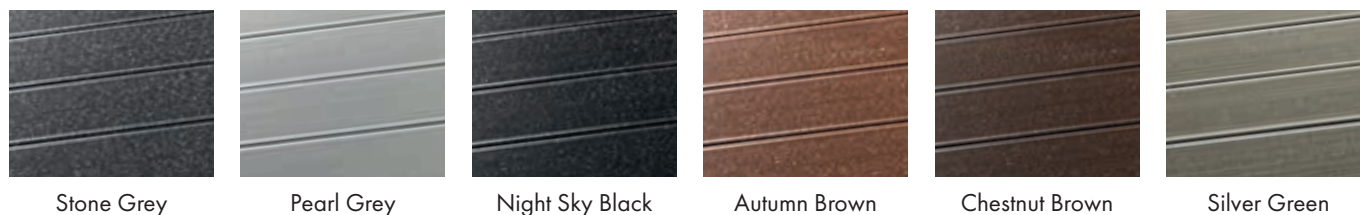

UPM PROFI DECK 150

Look og fornemmelse

- Frisk og moderne
- Seks farvenuancer inspireret af den nordiske natur

Ydeevne

- 10 års garanti på struktur
- Hul plankeprofil, 150 mm bred med høj slagstyrke

Bæredygtighed

- Fremstillet af op til 55 % genbrugte europæiske plast- og fiberbaserede materialer
- 100% genanvendelig: Ikke giftigt og familievenlig i henhold til EN71-3

Anvendelse og montering

- Anvendelig i krævende forretnings- og beboelsesområder
- Komplet system med tilbehør som patenteret Rail Step, farvematchende kantafslutningslister og endlukningshætter
- Installation med T-clips, aluskinne eller Click-system
- 60 % hurtigere montering med UPM ProFi Click-system til Deck 150 og Piazza Pro

UPM PROFI DECK 150

	Autumn Brown	Chestnut Brown	Stone Grey	Night Sky Black	Silver Green	Pearl Grey
UPM ProFi Deck 150 28 x 150 mm Længde: 4 m (5 m og 6 m fremstilles på bestilling)	●	●	●	●	●	●
UPM ProFi Cover Strip 12 x 66 mm Længde: 4 m	●	●	●	●	●	●
UPM ProFi Rail Step 68/28 x 110 mm Længde: 4 m	●	●	●	●	●	●
UPM ProFi Support Rail (komposit strø) 40 x 60 mm Længde: 4 m	Farve: Sort					
UPM ProFi Deck 150 End Cap 27 x 149 x 23 mm	●	●	●	●	●	●
UPM ProFi Rail Step End Cap 27/67 x 109 x 23 mm	●	●	●	●	●	●

Fastgørelsessortiment se side 42

● tilgængelig ● fremstilles på bestilling ● så længe lager haves

UPM ProFi Rail Step

- Hurtig og professionel trappeløsning
- Slidbestandige terrasse trin og poolkanter
- Passer til alle Deck 150-farver

UPM ProFi T-Clip

- Hurtig montering/afmontering af planker
- Muliggør termisk udvidelse af planker
- Store T-clips muliggør 90-graders plankefastgørelse

UPM ProFi Rubber Strip

- Giver et typisk skibsdæk look
- Forhindrer, at der falder snavs mellem planker
- Øger overfladens gnidningsmodstand
- Yderligere ventilationspunkter er nødvendige