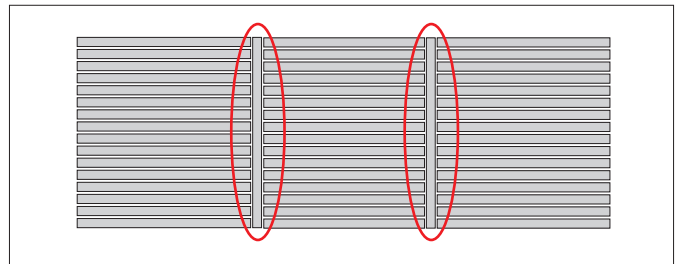

4. Terrassen skal monteres, så de små mellemrum i enderne, hvor plankerne mødes, er en del af designet. Du kan f.eks. justere plankerne, så mellemrummet danner en lige linje, ændre retningen på plankerne eller bruge en tvær-bort, der er monteret i en vinkel på 90 grader i forhold til hovedområdet.