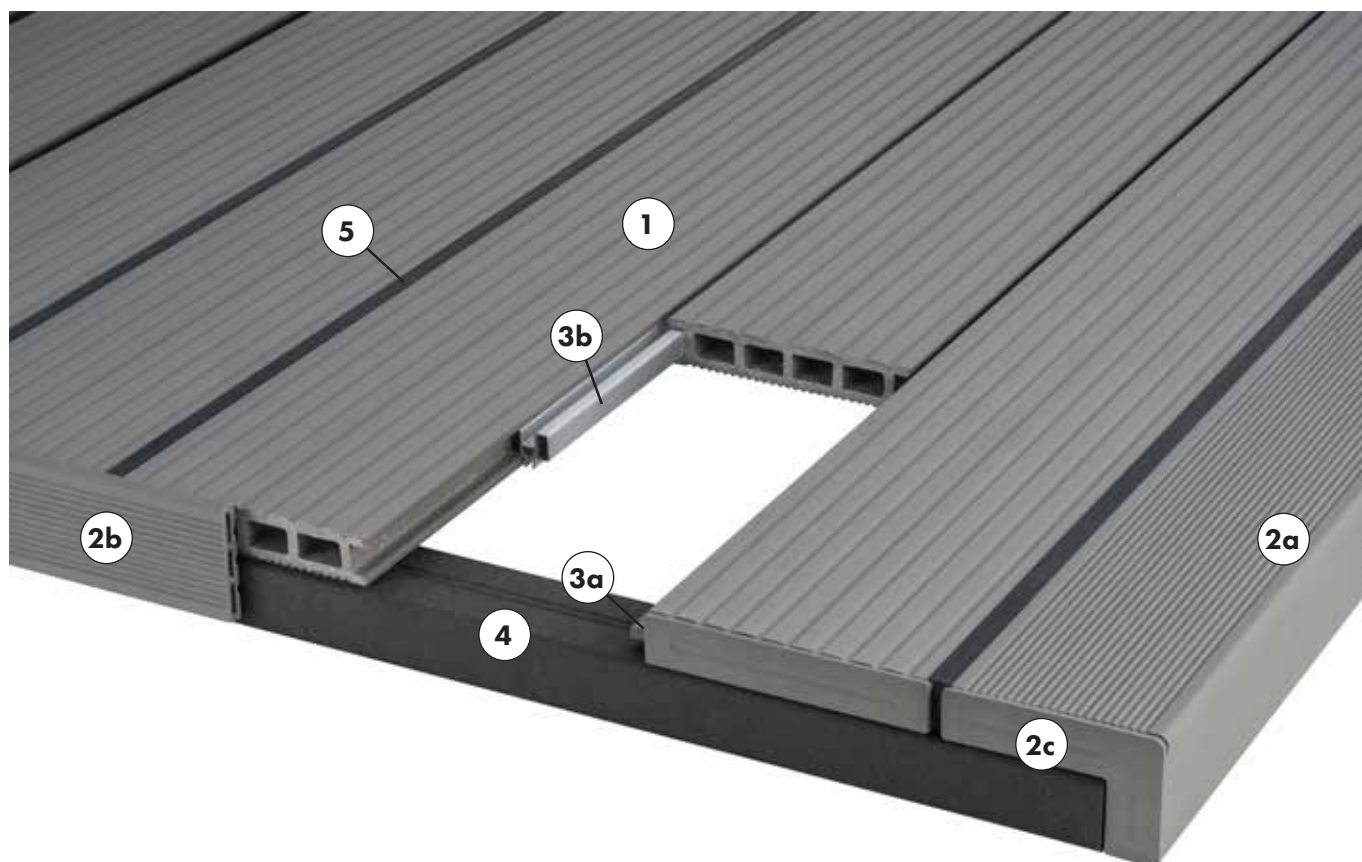

UPM ProFi Deck 150 på UPM ProFi-støtteskinne (komposit): kun til anvendelse i jordhøjde

	1 Planker fås i 6 forskellige farver.
Muligheder for kantliste	2a Rail Step den patenterede løsning til hurtige og professionelle trapper, terrasser og poolkanter.
	2b Afdækningsliste muliggør lige planker og endda planker med afrundede hjørner.
	2c Endehætter lukker plankernes hulrum med et patenteret låsesystem.
Fastgørelses- muligheder	3a T-clip eller Click-clip hurtig montering og afmontering af plankerne, hvilket muliggør termisk udvidelse og sammentrækning.
	3b Aluskinne* giver en lukket terrasseoverflade, som er nem at rengøre, og som skaber en endnu stærkere konstruktion til krævende opgaver: yderligere ventilationspunkter er nødvendige.
	4 Støtteskinne UPM ProFi-støtteskinnen (komposit) må kun anvendes til monteringer i jordhøjde og på hårde overflader. Den lille UPM ProFi-alustøtteskinne anvendes også kun til monteringer i jordhøjde og på hårde overflader, hvor monteringshøjden er begrænset. Den store UPM ProFi-alustøtteskinne og Click-alustøtteskinnen er designet til hævede terrasser. Standardafstanden mellem støtteskiner for Deck 150 er 40 cm (bolig) og 30 cm (kommerciel).
	5 Gummiliste til lukket terrasseoverflade af yachttypen. Yderligere ventilationspunkter er nødvendige.
	6 Fod (stor/mellem/lille) til hævede terrasser med den store UPM ProFi-alustøtteskinne eller Click-alustøtteskinne.