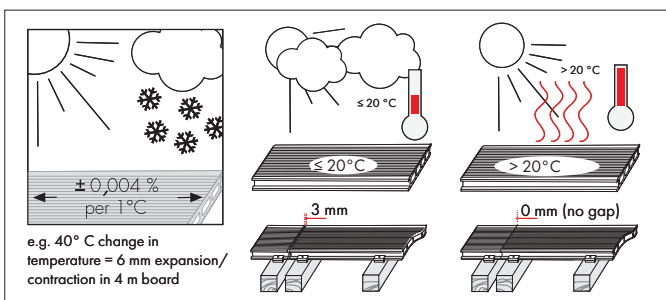

4. Terrassen skal monteres, så de små mellemrum i enderne, hvor plankerne mødes, er en del af designet. Du kan f.eks. justere plankerne, så mellemrummet danner en lige linje, ændre retningen på plankerne eller bruge en tvær-bort, der er monteret i en vinkel på 90 grader i forhold til hovedområdet.