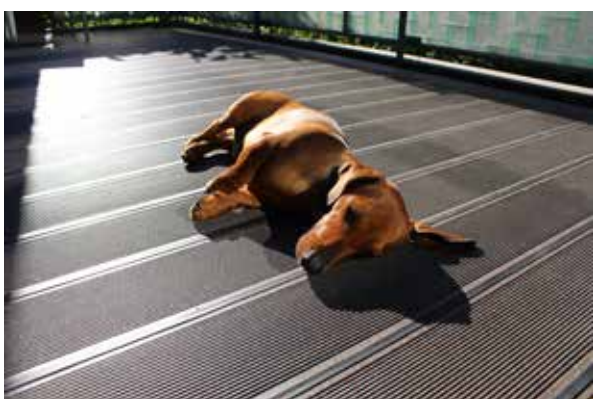

Chestnut Brown