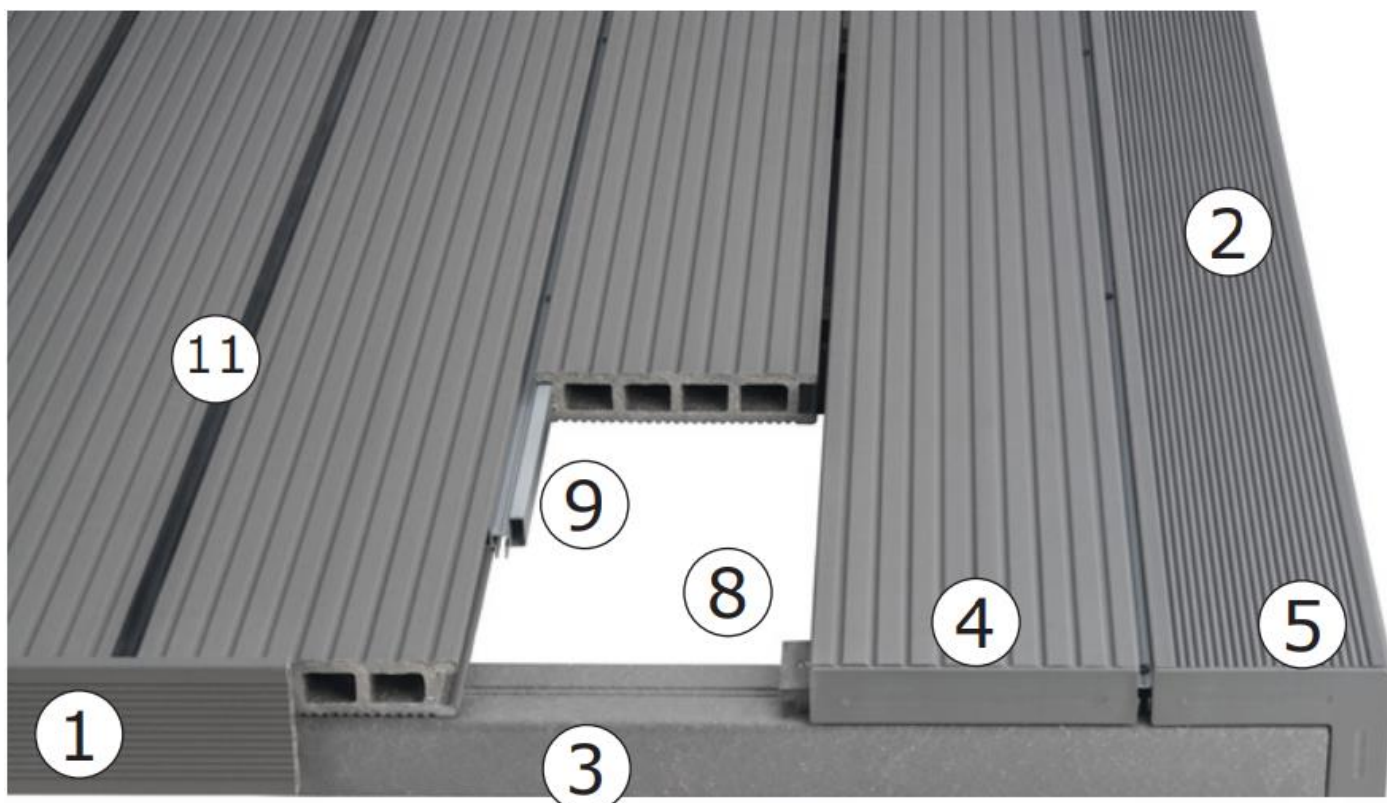

Komposit

Tilbehør

UPM ProFi Deck 150, 28x150 mm

DB nr.	Varenr.	Beskrivelse / Farve	Dimension, mm	Længde, mm	Forbrug/m2	Sælges i stk.
1: Kantafslutning til UPM ProFi Deck 150, UPM ProFi Cover Strip						
2116477	501034	Pearl Grey	12x66	4000	Individuelt	Ja
2119131	500981	Silver Green				
2119110	500031	Stone Grey				
2119130	500043	Night Sky Black				
2119132	500287	Chestnut Brown				
2119129	500042	Autumn Brown				
2: Kantafslutning til UPM ProFi Deck 150, UPM ProFi Rail Step						
2116479	501036	Pearl Grey	68/28x110	4000	Individuelt	Ja
2119142	500681	Silver Green				
2119143	500331	Stone Grey				
2119141	500392	Night Sky Black				
2116479	500393	Chestnut Brown				
2119138	500350	Autumn Brown				
3: Kompositstrø, UPM ProFi Support Rail						
2119137	500048	Night Sky Black	40x60	4000	3,0 lbm	Ja
12: Gummipude, UPM ProFi Rubber Pad						
2320187	501525	Black	8x60	90	Individuelt	Pakke 48 stk.
4: Endelukning til UPM ProFi Deck 150, UPM ProFi End Cap						
2119147	501120	Pearl Grey	27x149x23		Individuelt	Pakke 20 stk.
2119148	501105	Silver Green				
2119149	501102	Stone Grey				
2119146	501118	Night Sky Black				
2119145	501104	Chestnut Brown				
2119144	501117	Autumn Brown				
5: Endelukning til kantafslutning til UPM ProFi Deck 150, UPM ProFi Rail Step End Cap						
2116482	501124	Pearl Grey	27/67x109x23		Individuelt	Pakke 12 stk.
2119154	501107	Silver Green				
2119155	501103	Stone Grey				
2119152	501121	Night Sky Black				
2119151	501106	Chestnut Brown				
2119150	501122	Autumn Brown				
6: Startclips, UPM ProFi Design Start Clips						
2116212	500794	Aluminium	11x9x6			Pakke 50 stk.
7: Montageclips, UPM ProFi T-clips Lille						
2116207	500465	Night Sky Black	12x22x45		ca. 17 stk.	Pakke 100 stk.
8: Montageclips, UPM ProFi T-clips Stor						
2141276	500532	Night Sky Black	12x22x63		ca. 17 stk.	Pakke 100 stk.
9: Alternativ til montageclips, UPM ProFi Alu Rail						
2119166	500256	Aluminium	22x22	4000		Ja
10: Skruer til fixering midt på planken, UPM Fixing Screw						
2319186	501486	Black	4x40		-	Pakke 115 stk.
11: Gummiliste til plankemellemrum for skibsdæk look, UPM ProFi Rubber Strip						
2119156	501200	Black	9x11	50 mtr.	6,5 lbm	Rulle 50 mtr.