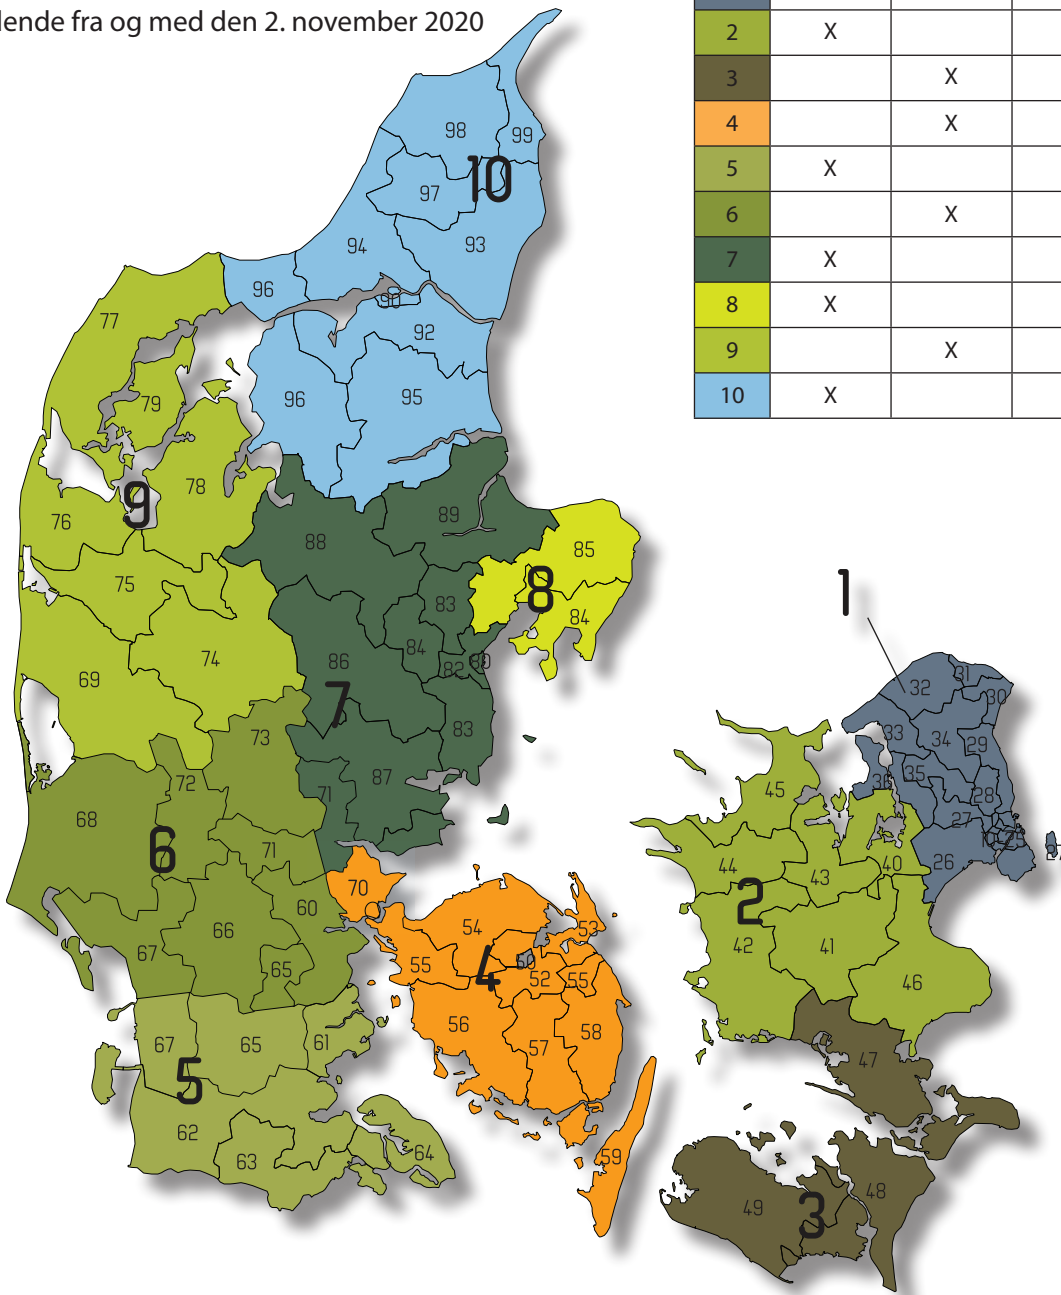

DLH ZONEKORT

Gældende fra og med den 2. november 2020

Zone	Mandag	Tirsdag	Onsdag	Torsdag	Fredag
1	X		X	X	
2	X		X	X	
3		X			X
4		X			X
5	X		X		
6		X			X
7	X			X	
8	X			X	
9		X		X	
10	X		X		

Zone	Postnummer
1	0900-3690, 4040-4050, 4070
2	4000, 4060, 4130-4690
3	4700-4990
4	5000-5999, 7000
5	6070-6100, 6200-6580, 6630, 6640, 6660, 6683, 6760, 6771, 6780
6	6000, 6040-6064, 6600, 6621-6623, 6650, 6670, 6680, 6690, 6700-6753, 6800-6899, 7182-7190, 7200-7390
7	7080-7180, 8000-8390, 8700-8790, 8462-8472, 8600-8690, 8800-8990
8	8400-8460, 8500-8590
9	6900-6990, 7400-7990
10	9000-9990