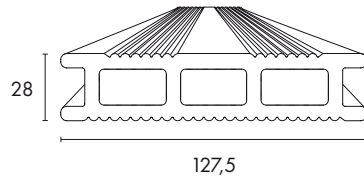

Black

Grey

PROFIL

Vendbar
dobbelt-sided
profil.

Installations-
område
35 cm.

Op til 10 års
boliggaranti.

KOMPONENTER

Afdækningsliste