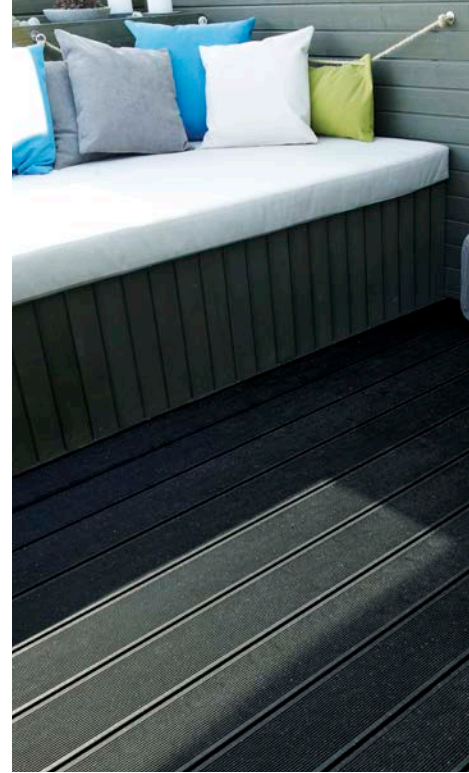

designed
made in **FINLAND**
GERMANY

PLANKER TIL TERRASSEN, MED MINIMAL VEDLIGEHOLDELSE

UPM ProFi Terras gode modstandsdygtighed over for pletter og ikke-børstede overflade sikrer minimal vedligeholdelse. Til forskel fra træ og mange andre kompositplanker absorberes f.eks. vin, olie og anden væskespild ikke med det samme og kan nemt aftørres. Når foråret kommer, kræver terrassen ingen slibning, lakering eller maling mv. Normal regelmæssig rengøring med vand og en børste er alt, der behøves.

UPM ProFi Terra, der er fremstillet i Tyskland, er meget skridsikre, uanset om de er våde eller tørre. Modsat stenfliser eller keramiske fliser er UPM ProFi Terra varme at røre ved.

Plankesystemet er nemt at montere og kræver ikke specialværktøj. Den vendbare profil giver mulighed for et kreativt terrassedesign, og installationssystemet er designet, så det let og hurtigt giver den perfekte finish.

UPM ProFi Terra er en del af den nye generation af produktserien UPM ProFi-WPC-planker (komposit). De indeholder en stor andel af genanvendt indhold, op til 97 %, og indeholder ikke PVC eller nogen skadelige kemikalier.

- Rent og stilfuldt udseende
- Op til 97 % genbrugsmateriale: forarbejdet profil
- Op til 10 års strukturel garanti for boliger
- God modstandsdygtighed over for pletter
- Fremstillet i Tyskland

FARVER *